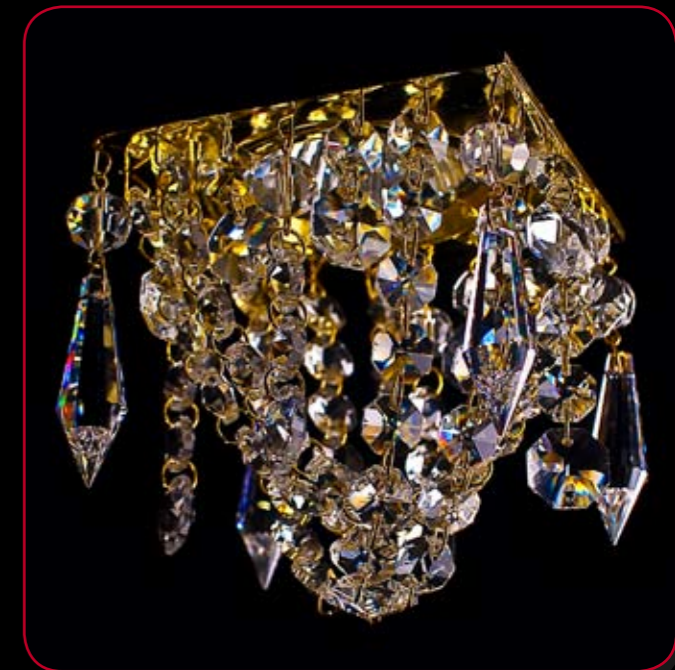

Артикул
1007-G

Артикул
1244G

Диаметр врезного отверстия: **68 мм**
Внешний размер основания: **80 x 80 мм**
Размер лампы с патроном: **62 мм**
Высота от потолка: **80 мм**
Тип лампы: **GU 5.3 GX 5.3 GU 10**
Мощность лампы: **35 – 50 W**