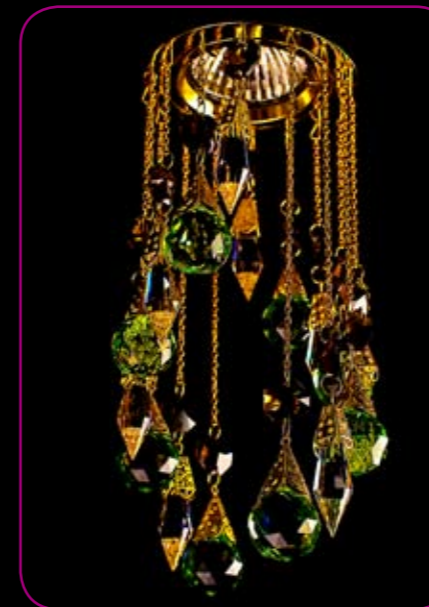

Коллекция Princess – это легкость, искусное хитро-роплетение композиции и концептуальность исполнения, ведь она будто бы специально создана для особ королевской крови. Изумительные, завораживающие произведения искусства, достойные кисти Боттичелли, океаны света и искрящейся роскоши – вот что такое коллекция Princess.

Princess – это не просто светильники, это зрелые и ароматные плоды усердных трудов высококлассных специалистов. Подобно выдержанному вину, эти светильники отличает истинный аристократизм. Тончайшие изгибы кристально чистого хрусталя отражают сказочную эфемерность и чудесное воплощение коллекции Princess. Вспомните в эти нежные переливы хрустальных граней, почувствуйте магию света и волшебство отточенных линий.

Эту несравненную роскошь TOTCI дарит тем, кто достоин ее. Теперь и вы можете оценить эти драгоценные переливы и превратить свой дом в роскошные королевские покои, украсив его светильниками серии Princess.

Большинство моделей коллекции Princess может изготавливаться в различных цветовых решениях хрусталя.